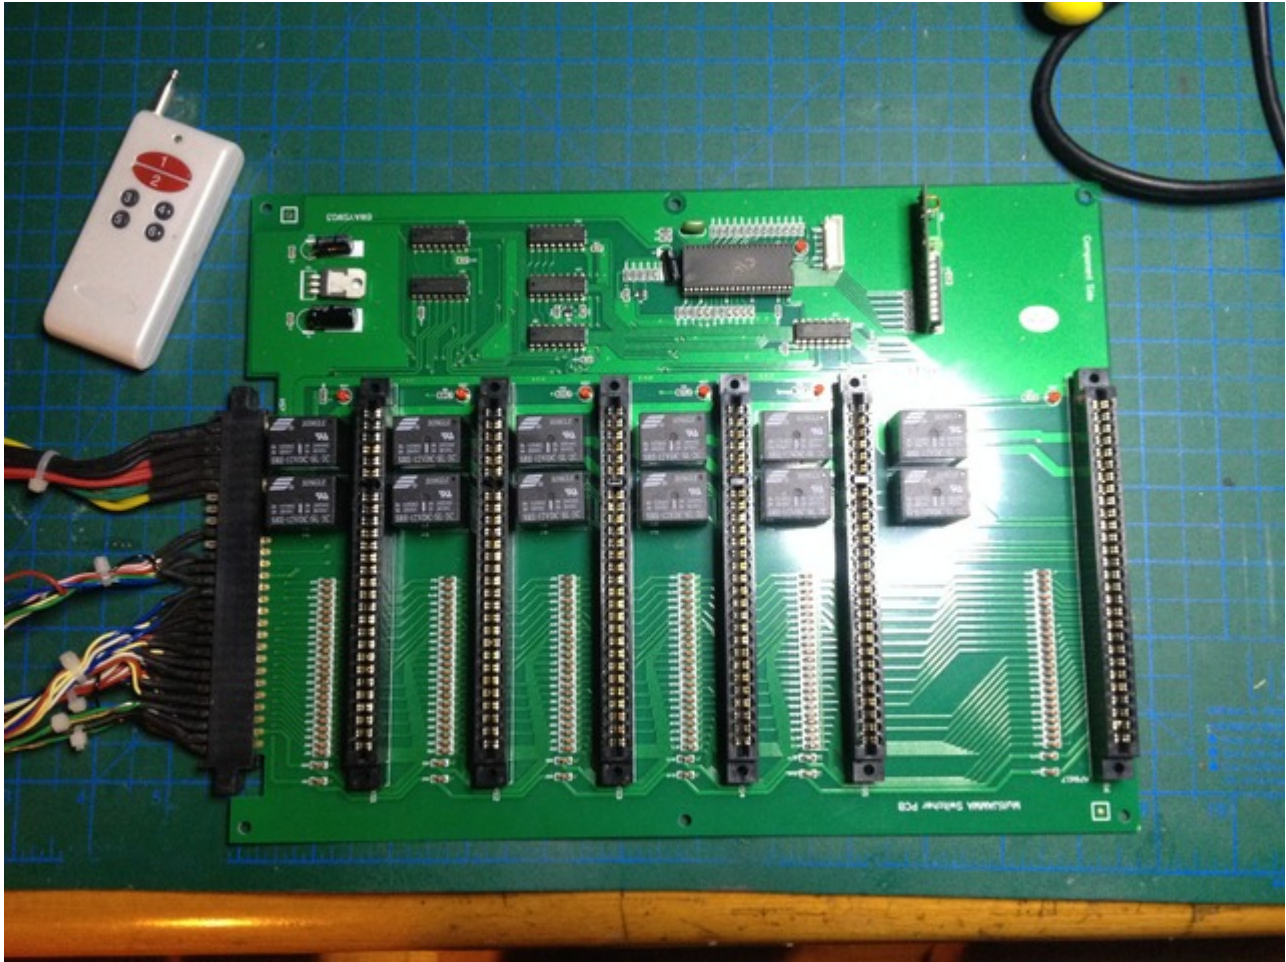

# 6-in-1 JAMMA Switcher

Bu kısa yazımda emulasyon veya çoklu oyun kartları yerine orijinal JAMMA oyun kartı koleksiyonu yapıp arcade kabinleride bu oyunları kolayca deęiřtirerek oynayabilmemize yarayan bir cihazdan kısaca bahsetmek istiyorum.

Bu devre kartı řeklindeki cihaz sayesinde elinizdeki 6 adet orijinal JAMMA oyun kartını aynı kabine yerleřtirdikten sonra basit bir uzaktan kumanda ile oyunlar arasında hızlı geçiř yapabiliyorsunuz.

řimdi “aman canım böyle bir řeye neden ihtiyaç duyalım ki, MAME'de istedięim binlerce oyunu zaten oynayabiliyorum” diyebilirsiniz. İřin o boyutu “emulasyon mu gerçek arcade kartı mı” konusuna giriyor ki orası tamamen kiřisel bir zevk tercih ve bu incelememin ana konusu deęil Bu kart “orijinal arcade oyun kartı koleksiyonu” olanların hayatını kolaylařtırmak için cihaz diyeyim kısaca

Bu kartı Galaxian kabinimde uzun bir süredir kullanmaktaydım. Kabindeki 4 adet oyunu bu karta baęladım ve uzaktan kumandasının yardımı ile oyunlar arası geçiři kolaylıkla yapıyordum. Genel olarak performansından oldukça memnunum.